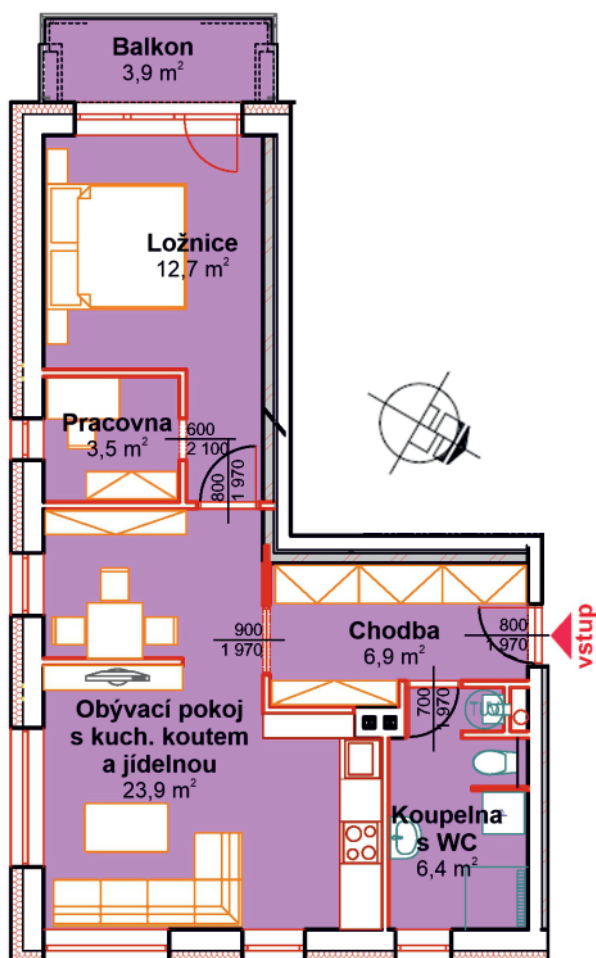

# NOVÉ BYTY NA HRÁZI, VESELÍ

Na Hrázi, Veselí nad Moravou

3.01

Byt 2,5+kk s balkonem  
užitná plocha 59,7 m<sup>2</sup>

**ERA**  
REALITY  
REALITNÍ KANCELÁŘ  
**ERA for Live**

BYTY V DOMĚ PO  
ZDAŘILÉ REVITALIZACI

NADSTANDARDNĚ  
VYBAVENÉ

V KLIDNÉ  
ULICI

S NÁDHERNÝM  
VÝHLEDEM

Byt číslo	3.01
Podlaží	3.NP
Dispozice	2,5+kk
Užitná plocha vč. skl.boxu	59,7 m <sup>2</sup>
Balkon	3,9 m <sup>2</sup>

Generální dodavatel stavby  
**Fainstav s.r.o.**