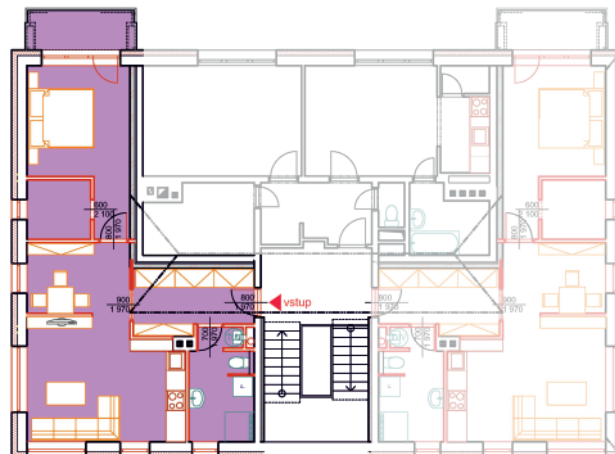

# NOVÉ BYTY NA HRÁZI, VESELÍ

Na Hrázi, Veselí nad Moravou

3.01

Byt 2,5+kk s balkonem  
užitná plocha 59,7 m<sup>2</sup>

**ERA**  
REALITY  
REALITNÍ KANCELÁŘ  
**ERA for Live**

BYTY V DOMĚ PO  
ZDAŘILÉ REVITALIZACI

NADSTANDARDNĚ  
VYBAVENÉ

V KLIDNÉ  
ULICI

S NÁDHERNÝM  
VÝHLEDEM

Byt číslo	3.01
Podlaží	3.NP
Dispozice	2,5+kk
Užitná plocha vč. skl.boxu	59,7 m <sup>2</sup>
Balkon	3,9 m <sup>2</sup>

Generální dodavatel stavby  
**Fainstav s.r.o.**