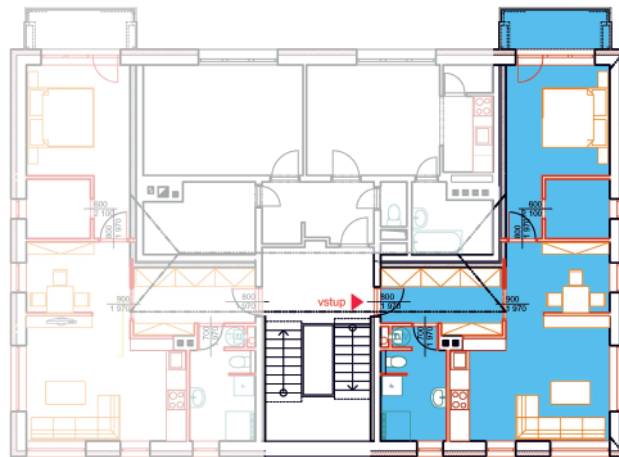

NOVÉ BYTY NA HRÁZI, VESELÍ

Na Hrázi, Veselí nad Moravou

3.02

Byt 2,5+kk s balkonem
užitná plocha 59,7 m²

ERA
REALITY
REALITNÍ KANCELÁŘ
ERA for Live

BYTY V DOMĚ PO
ZDAŘILÉ REVITALIZACI

NADSTANDARDNĚ
VYBAVENÉ

V KLIDNÉ
ULICI

S NÁDHERNÝM
VÝHLEDEM

Byt číslo	3.02
Podlaží	3.NP
Dispozice	2,5+kk
Užitná plocha vč. skl.boxu	59,7 m ²
Balkon	3,9 m ²

Generální dodavatel stavby
Fainstav s.r.o.

INFORMACE - PRODEJ - REZERVACE
Miroslav Rebenda 777 847 034