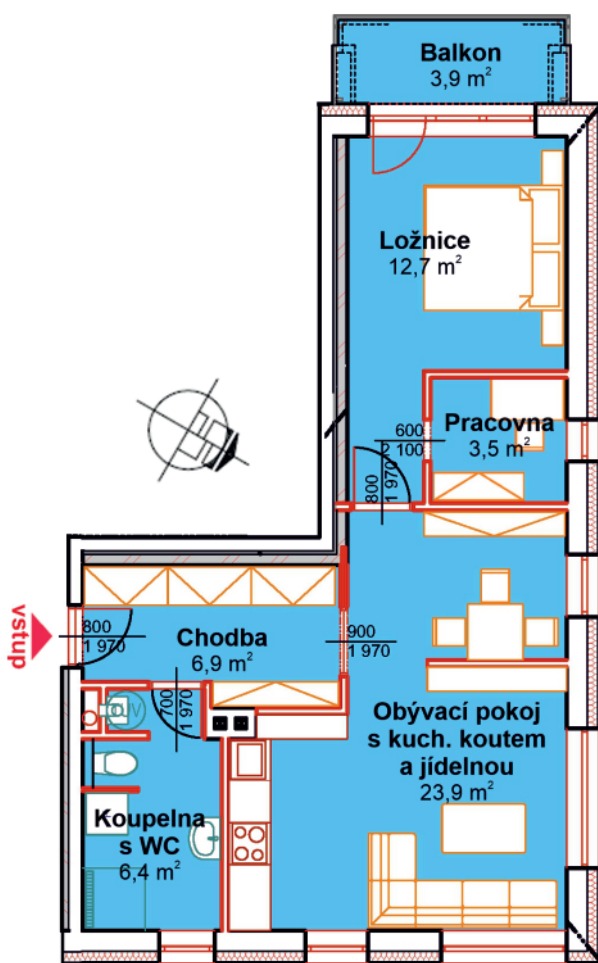

NOVÉ BYTY NA HRÁZI, VESELÍ

Na Hrázi, Veselí nad Moravou

3.02

Byt 2,5+kk s balkonem
užitná plocha 59,7 m²

ERA
REALITY
REALITNÍ KANCELÁŘ
ERA for Live

BYTY V DOMĚ PO
ZDAŘILÉ REVITALIZACI

NADSTANDARDNĚ
VYBAVENÉ

V KLIDNÉ
ULICI

S NÁDHERNÝM
VÝHLEDEM

Byt číslo	3.02
Podlaží	3.NP
Dispozice	2,5+kk
Užitná plocha vč. skl.boxu	59,7 m ²
Balkon	3,9 m ²

Generální dodavatel stavby
Fainstav s.r.o.

INFORMACE - PRODEJ - REZERVACE
Miroslav Rebenda 777 847 034